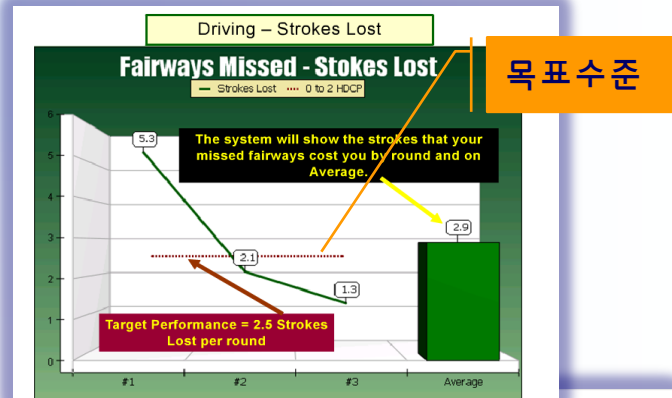

코스 및 경기 전략 관리

- 통계기반의 강·약점 분석을 통한 코스 공략 전략
- 권장클럽 등 코스매니지먼트 제공

그룹코칭 & 커뮤니티 기능

- 그룹(아카데미용) 코칭 - 소속선수들의 경기력분석
- WEB2.0개념의 SNS(Social Network Service) 기능
- 다양한 골프 기록 콘텐츠 구축 및 통계모형관리

코스정보 및 기록의 Visualization (GIS기반의 지도와 결합)

GPAS 소개 - 분석화면 예시

골퍼 종합 경기능력 지표

- 롱게임
- 숏게임
- 퍼팅게임
- 벙커샷
- 트러블게임
- 전략부문
- 코스분석

...

등을
 목표와 비교
 및 상세분석
 과 코칭 툴

목표수준

GPAS 소개 - 분석화면 예시

골퍼 종합 지표

-4개부문중 취약부문 심층(BreakDown)분석

골퍼 롱게임 지표

- 티샷(미스/Lost) vs 목표

3퍼트분석
:구간별
3퍼트분석

각 부문별 Break Down ...

GPAS 소개 - 분석화면 예시

GIR 분석 vs 목표, 분포도 :
GIR횟수와 퍼팅거리

PPGIR 분석 :