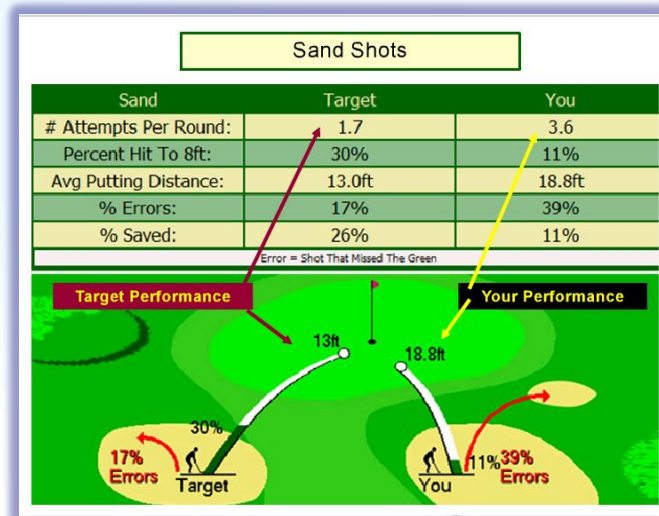

-4개부문중 취약부문 심층(BreakDown)분석

골퍼 롱게임 지표

- 티샷(미스/Lost) vs 목표

3퍼트분석
:구간별
3퍼트분석

각 부문별 Break Down ...

GPAS 소개 - 분석화면 예시

GIR 분석 vs 목표, 분포도 :
GIR횟수와 퍼팅거리

PPGIR 분석 :

● 3Putt, ○ 2Putt, ● 1Putt

GPAS 소개 - 분석화면 예시

칩샷/피치샷 분석 vs 목표

벙커샷 분석 vs 목표

클럽별
정확성
분석

GPAS 소개 - 경쟁제품 비교

경쟁분석 & 차별성

비교항목	당사 GPAS	A	B	shotlink
이용대상	전문골퍼 및 매니저 등 교육기관	전문골퍼	아마골프 커뮤니티	방송사 중계용
그룹,네트워킹 개념 (정보공유.재창조)	O	X (Stand Alone)	O	X
분야별 심층분석기능	O	O	X (기본수준임)	X
분석알고리즘 모형	개발중	O	X	X
지도와 MashUp (Visualize)	O	X	X	X
커뮤니케이션 기능	O	X	O	X
골프코스 통합기능 (코스DB수)	O (400개)	X (0)	O (200개)	제한적
비고				물리적 추적장 치기반