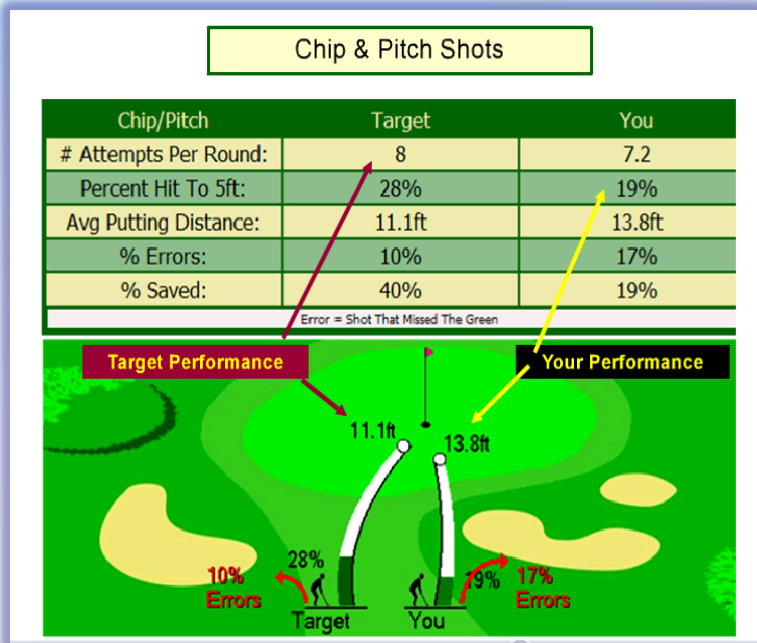

GPAS 소개 - 분석화면 예시

골퍼 종합 경기능력 지표

- 롱게임
- 숏게임
- 퍼팅게임
- 벙커샷
- 트러블게임
- 전략부문
- 코스분석

...

등을
 목표와 비교
 및 상세분석
 과 코칭 툴

목표수준

GPAS 소개 - 분석화면 예시

골퍼 종합 지표

-4개부문중 취약부문 심층(BreakDown)분석

골퍼 롱게임 지표

- 티샷(미스/Lost) vs 목표

3퍼트분석
:구간별
3퍼트분석

각 부문별 Break Down ...

GPAS 소개 - 분석화면 예시

GIR 분석 vs 목표, 분포도 :
GIR횟수와 퍼팅거리

PPGIR 분석 :

● 3Putt, ○ 2Putt, ● 1Putt

GPAS 소개 - 분석화면 예시

칩샷/피치샷 분석 vs 목표

벙커샷 분석 vs 목표

클럽별
정확성
분석

GPAS 소개 - 경쟁제품 비교

경쟁분석 & 차별성

비교항목	당사 GPAS	A	B	shotlink
이용대상	전문골퍼 및 매니저 등 교육기관	전문골퍼	아마골프 커뮤니티	방송사 중계용
그룹,네트워킹 개념 (정보공유.재창조)	O	X (Stand Alone)	O	X
분야별 심층분석기능	O	O	X (기본수준임)	X
분석알고리즘 모형	개발중	O	X	X
지도와 MashUp (Visualize)	O	X	X	X
커뮤니케이션 기능	O	X	O	X
골프코스 통합기능 (코스DB수)	O (400개)	X (0)	O (200개)	제한적
비고				물리적 추적장 치기반