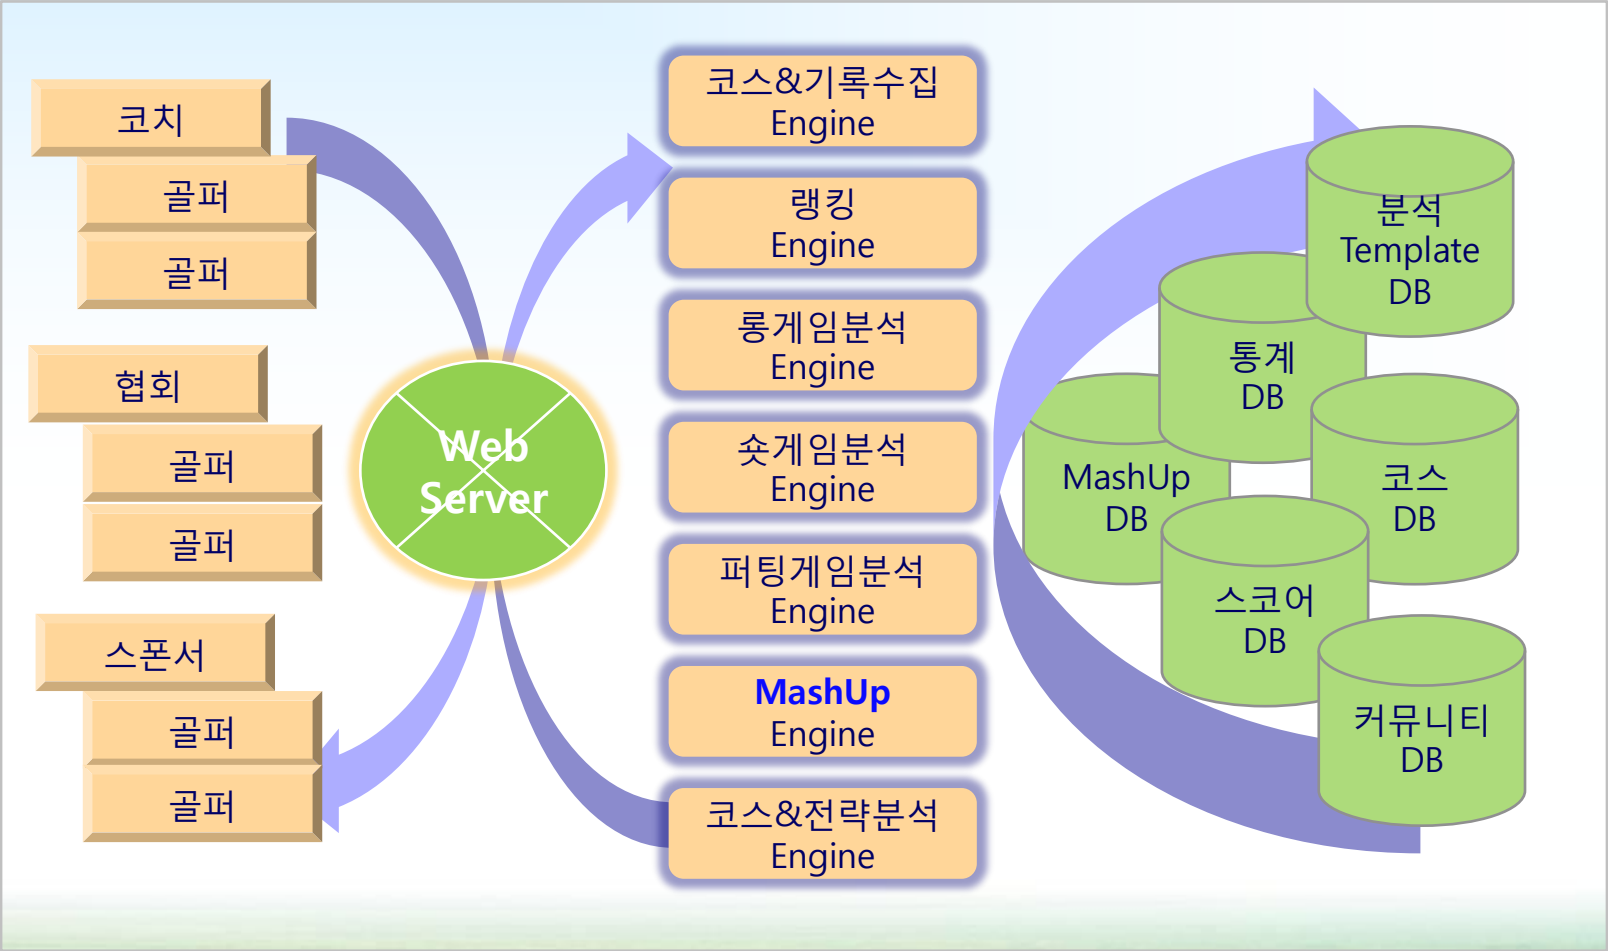

GPAS 소개

골프 경기능력 분석시스템 (GPAS) 구성도