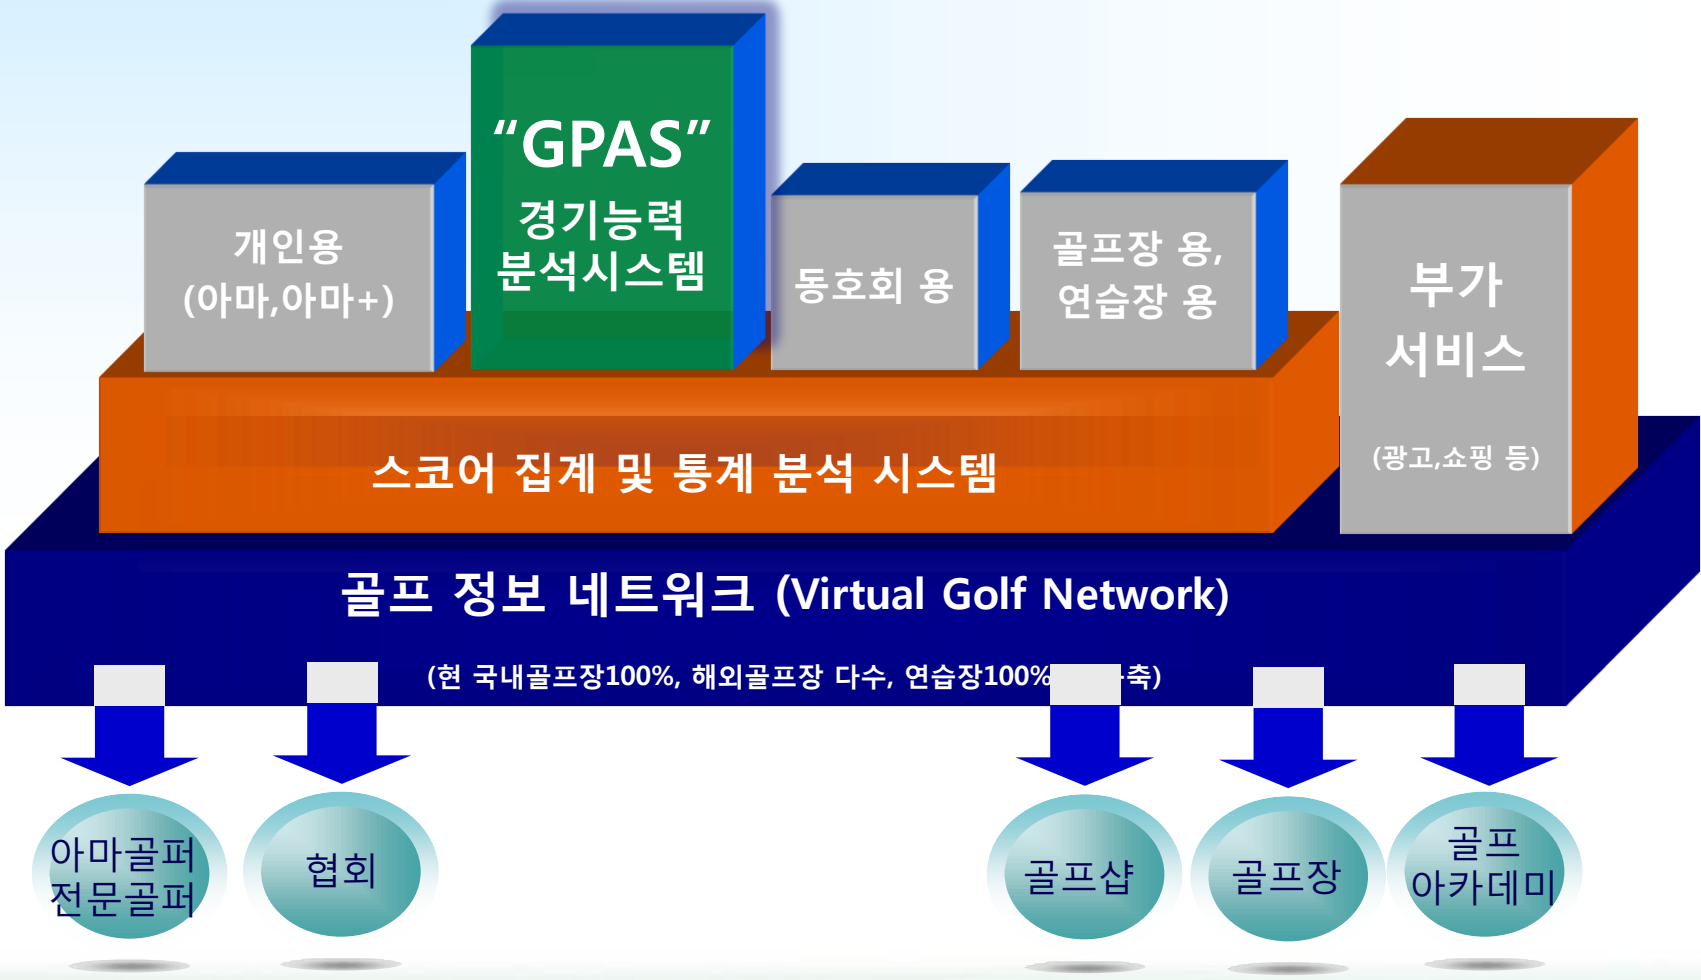

GPAS 소개 / 파이골프 서비스 구성도

골프 경기능력 분석시스템