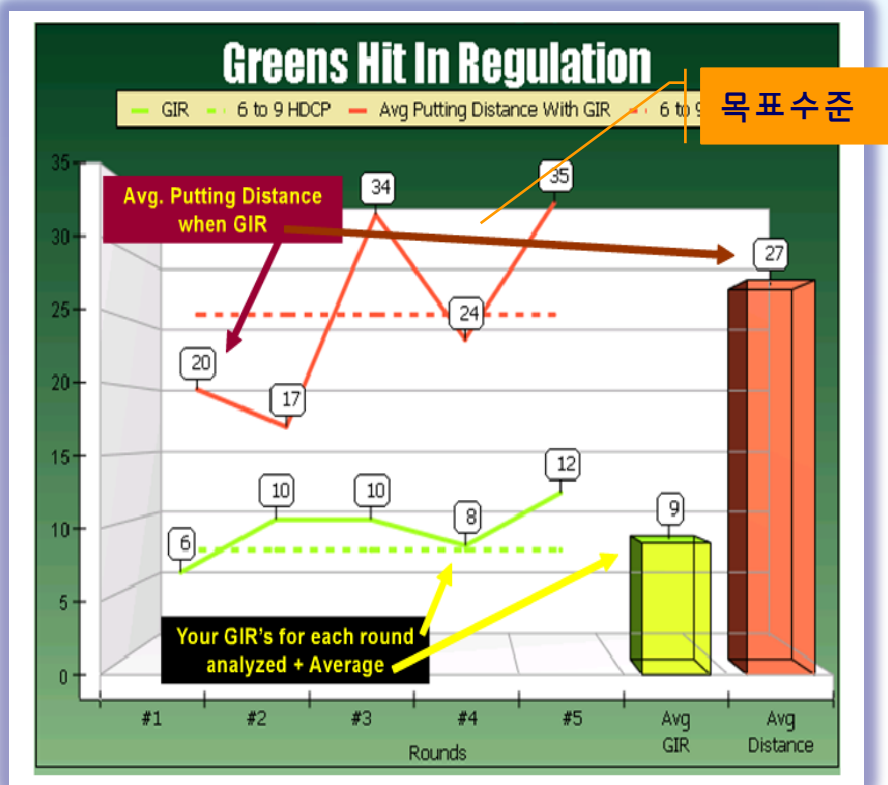

GPAS 소개 - 분석화면 예시

골퍼 종합 경기능력 지표

- 롱게임
- 숏게임
- 퍼팅게임
- 벙커샷
- 트러블게임
- 전략부문
- 코스분석

...

등을
 목표와 비교
 및 상세분석
 과 코칭 툴

목표수준

GPAS 소개 - 분석화면 예시

골퍼 종합 지표

-4개부문중 취약부문 심층(BreakDown)분석

골퍼 롱게임 지표

- 티샷(미스/Lost) vs 목표

3퍼트분석
:구간별
3퍼트분석

각 부문별 Break Down ...

GPAS 소개 - 분석화면 예시

GIR 분석 vs 목표, 분포도 :
GIR횟수와 퍼팅거리

PPGIR 분석 :

● 3Putt, ○ 2Putt, ● 1Putt

GPAS 소개 - 분석화면 예시

칩샷/피치샷 분석 vs 목표

벙커샷 분석 vs 목표

클럽별
정확성
분석

GPAS 소개 - 경쟁제품 비교

경쟁분석 & 차별성

비교항목	당사 GPAS	A	B	shotlink
이용대상	전문골퍼 및 매니저 등 교육기관	전문골퍼	아마골프 커뮤니티	방송사 중계용
그룹,네트워킹 개념 (정보공유.재창조)	O	X (Stand Alone)	O	X
분야별 심층분석기능	O	O	X (기본수준임)	X
분석알고리즘 모형	개발중	O	X	X
지도와 MashUp (Visualize)	O	X	X	X
커뮤니케이션 기능	O	X	O	X
골프코스 통합기능 (코스DB수)	O (400개)	X (0)	O (200개)	제한적
비고				물리적 추적장 치기반