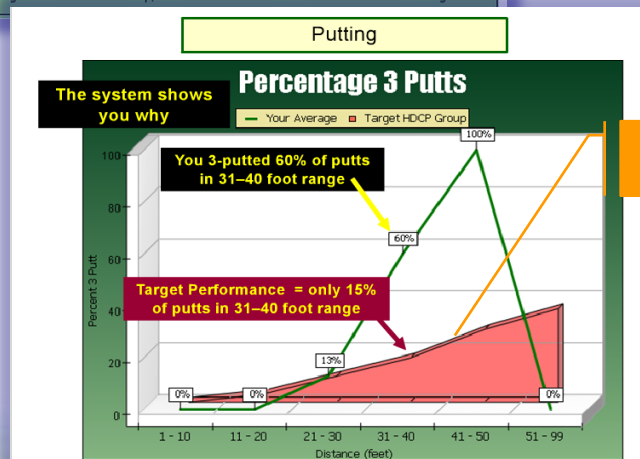

GPAS 소개 - 분석화면 예시

골퍼 종합 경기능력 지표

- 롱게임
- 숏게임
- 퍼팅게임
- 벙커샷
- 트러블게임
- 전략부문
- 코스분석

...

등을
 목표와 비교
 및 상세분석
 과 코칭 툴

목표수준

GPAS 소개 - 분석화면 예시

골퍼 종합 지표

-4개부문중 취약부문 심층(BreakDown)분석

골퍼 롱게임 지표

- 티샷(미스/Lost) vs 목표

3퍼트분석
:구간별
3퍼트분석

각 부문별 Break Down ...

GPAS 소개 - 분석화면 예시

GIR 분석 vs 목표, 분포도 :
GIR횟수와 퍼팅거리

PPGIR 분석 :

● 3Putt, ○ 2Putt, ● 1Putt

GPAS 소개 - 분석화면 예시

칩샷/피치샷 분석 vs 목표

벙커샷 분석 vs 목표

클럽별
정확성
분석

GPAS 소개 - 경쟁제품 비교

경쟁분석 & 차별성

비교항목	당사 GPAS	A	B	shotlink
이용대상	전문골퍼 및 매니저 등 교육기관	전문골퍼	아마골프 커뮤니티	방송사 중계용
그룹,네트워킹 개념 (정보공유.재창조)	O	X (Stand Alone)	O	X
분야별 심층분석기능	O	O	X (기본수준임)	X
분석알고리즘 모형	개발중	O	X	X
지도와 MashUp (Visualize)	O	X	X	X
커뮤니케이션 기능	O	X	O	X
골프코스 통합기능 (코스DB수)	O (400개)	X (0)	O (200개)	제한적
비고				물리적 추적장 치기반