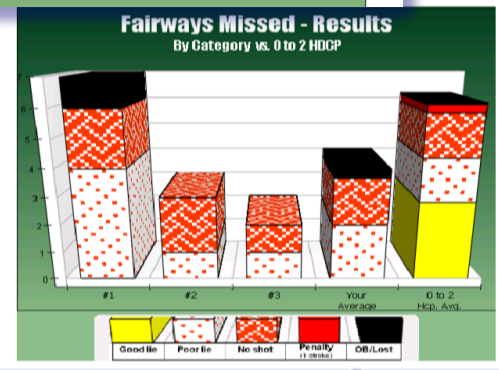

-4개부문중 취약부문 심층(BreakDown)분석

골퍼 롱게임 지표

- 티샷(미스/Lost) vs 목표

3퍼트분석
:구간별
3퍼트분석

각 부문별 Break Down ...

GPAS 소개 - 분석화면 예시

GIR 분석 vs 목표, 분포도 :
GIR횟수와 퍼팅거리

PPGIR 분석 :

● 3Putt, ○ 2Putt, ● 1Putt

GPAS 소개 - 분석화면 예시

칩샷/피치샷 분석 vs 목표

벙커샷 분석 vs 목표

클럽별
정확성
분석

GPAS 소개 - 경쟁제품 비교

경쟁분석 & 차별성

비교항목	당사 GPAS	A	B	shotlink
이용대상	전문골퍼 및 매니저 등 교육기관	전문골퍼	아마골프 커뮤니티	방송사 중계용
그룹,네트워킹 개념 (정보공유.재창조)	O	X (Stand Alone)	O	X
분야별 심층분석기능	O	O	X (기본수준임)	X
분석알고리즘 모형	개발중	O	X	X
지도와 MashUp (Visualize)	O	X	X	X
커뮤니케이션 기능	O	X	O	X
골프코스 통합기능 (코스DB수)	O (400개)	X (0)	O (200개)	제한적
비고				물리적 추적장 치기반