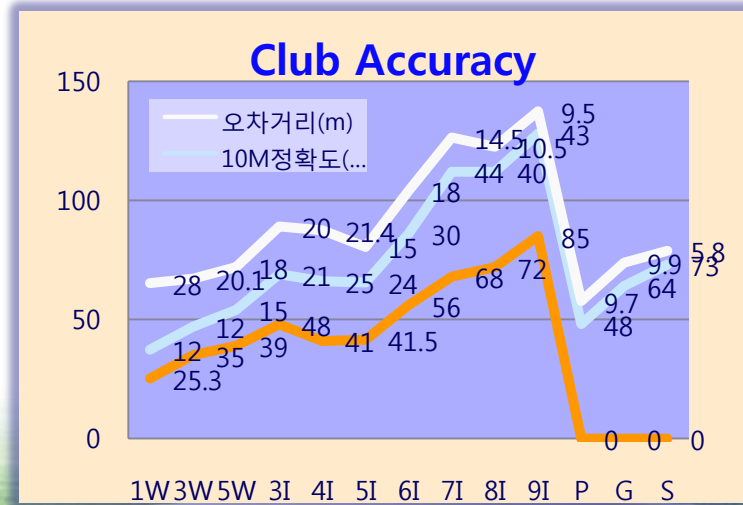

-4개부문중 취약부문 심층(BreakDown)분석

골퍼 롱게임 지표

- 티샷(미스/Lost) vs 목표

3퍼트분석
:구간별
3퍼트분석

각 부문별 Break Down ...

GPAS 소개 - 분석화면 예시

GIR 분석 vs 목표, 분포도 :
GIR횟수와 퍼팅거리

PPGIR 분석 :

● 3Putt, ○ 2Putt, ● 1Putt

GPAS 소개 - 분석화면 예시

칩샷/피치샷 분석 vs 목표

벙커샷 분석 vs 목표

클럽별
정확성
분석

GPAS 소개 - 경쟁제품 비교

경쟁분석 & 차별성

비교항목	당사 GPAS	A	B	shotlink
이용대상	전문골퍼 및 매니저 등 교육기관	전문골퍼	아마골프 커뮤니티	방송사 중계용
그룹,네트워킹 개념 (정보공유.재창조)	O	X (Stand Alone)	O	X
분야별 심층분석기능	O	O	X (기본수준임)	X
분석알고리즘 모형	개발중	O	X	X
지도와 MashUp (Visualize)	O	X	X	X
커뮤니케이션 기능	O	X	O	X
골프코스 통합기능 (코스DB수)	O (400개)	X (0)	O (200개)	제한적
비고				물리적 추적장 치기반