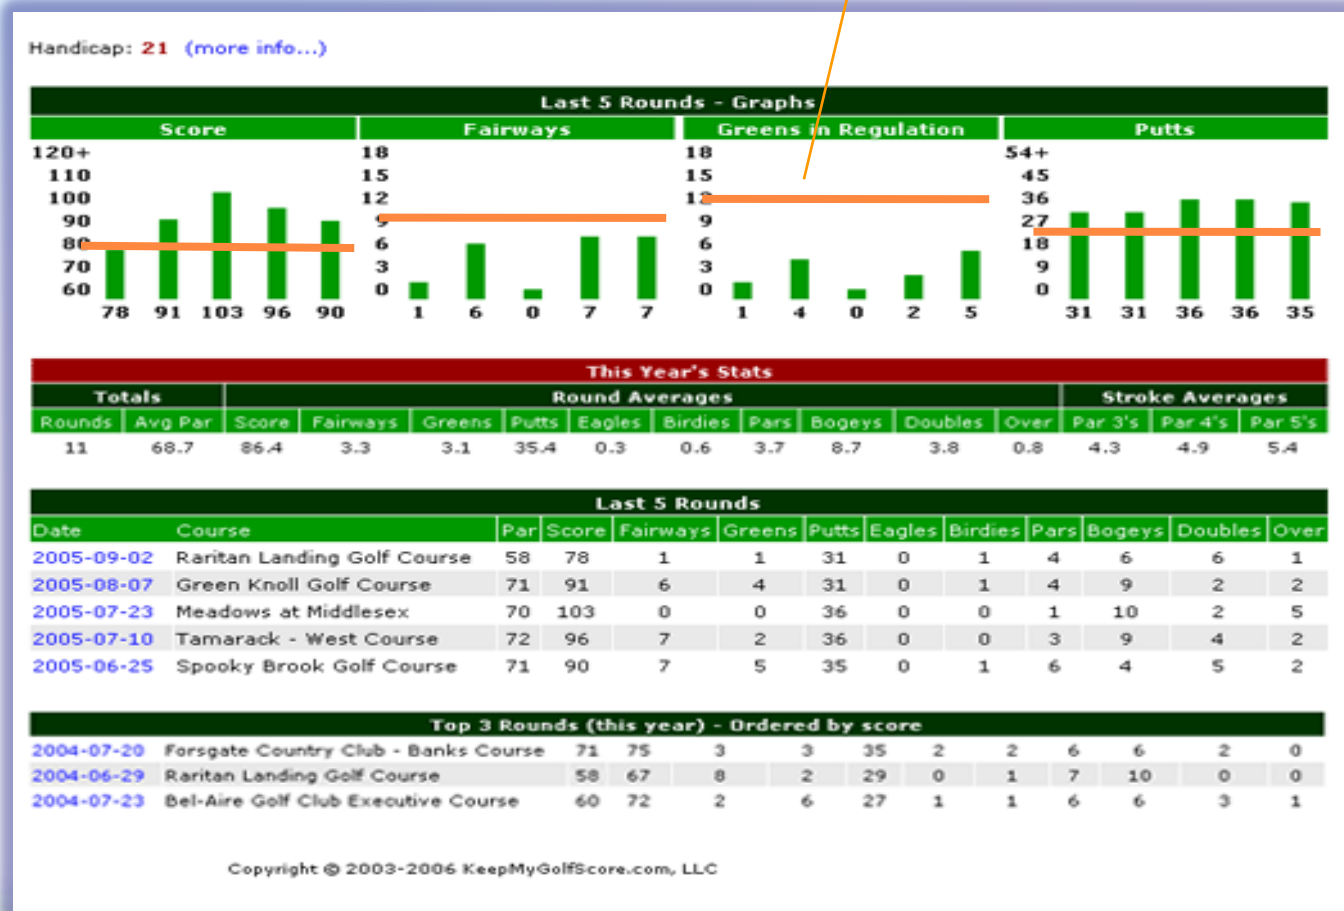

코스 및 경기 전략 관리

- 통계기반의 강·약점 분석을 통한 코스 공략 전략
- 권장클럽 등 코스매니지먼트 제공

그룹코칭 & 커뮤니티 기능

- 그룹(아카데미용) 코칭 - 소속선수들의 경기력분석
- WEB2.0개념의 SNS(Social Network Service) 기능
- 다양한 골프 기록 콘텐츠 구축 및 통계모형관리

코스정보 및 기록의 Visualization (GIS기반의 지도와 결합)

GPAS 소개 - 분석화면 예시

골퍼 종합 경기능력 지표

- 롱게임
- 숏게임
- 퍼팅게임
- 벙커샷
- 트러블게임
- 전략부문
- 코스분석

...

등을
 목표와 비교
 및 상세분석
 과 코칭 툴

목표수준

GPAS 소개 - 분석화면 예시

골퍼 종합 지표

-4개부문중 취약부문 심층(BreakDown)분석

골퍼 롱게임 지표

- 티샷(미스/Lost) vs 목표

3퍼트분석
:구간별
3퍼트분석

각 부문별 Break Down ...

GPAS 소개 - 분석화면 예시

GIR 분석 vs 목표, 분포도 :
GIR횟수와 퍼팅거리

PPGIR 분석 :