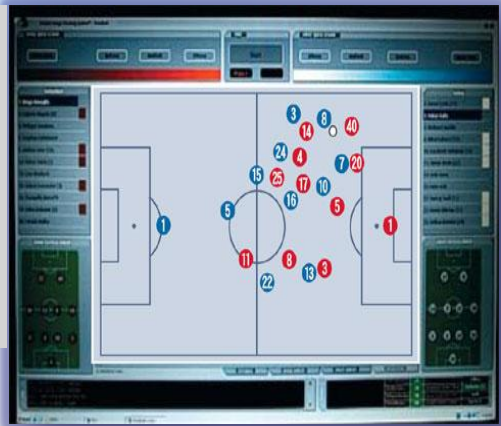

스포츠는 과학전쟁!

골프 경기능력 분석시스템

유럽에서
이용중인 델타
트레(delta tre)

16개의 카메라,
움직임을 컴퓨터로
분석, 각종
데이터는 수치분석