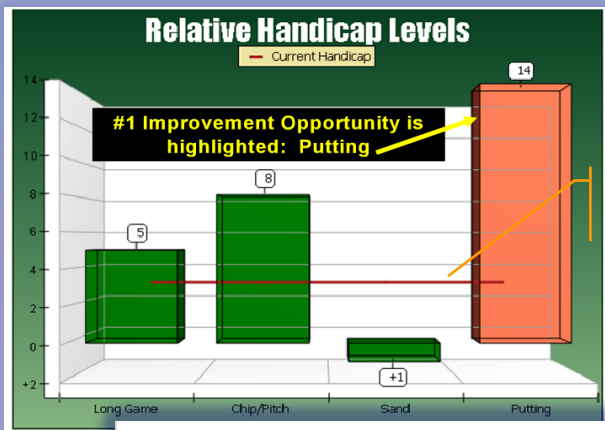

코스 및 경기 전략 관리

- 통계기반의 강·약점 분석을 통한 코스 공략 전략
- 권장클럽 등 코스매니지먼트 제공

그룹코칭 & 커뮤니티 기능

- 그룹(아카데미용) 코칭 - 소속선수들의 경기력분석
- WEB2.0개념의 SNS(Social Network Service) 기능
- 다양한 골프 기록 콘텐츠 구축 및 통계모형관리

코스정보 및 기록의 Visualization (GIS기반의 지도와 결합)

GPAS 소개 - 분석화면 예시

골퍼 종합 경기능력 지표

- 롱게임
- 숏게임
- 퍼팅게임
- 벙커샷
- 트러블게임
- 전략부문
- 코스분석

...

등을
 목표와 비교
 및 상세분석
 과 코칭 툴

목표수준

GPAS 소개 - 분석화면 예시

골퍼 종합 지표

-4개부문중 취약부문 심층(BreakDown)분석

골퍼 롱게임 지표

- 티샷(미스/Lost) vs 목표

3퍼트분석
:구간별
3퍼트분석

각 부문별 Break Down ...

GPAS 소개 - 분석화면 예시

GIR 분석 vs 목표, 분포도 :
GIR횟수와 퍼팅거리

PPGIR 분석 :